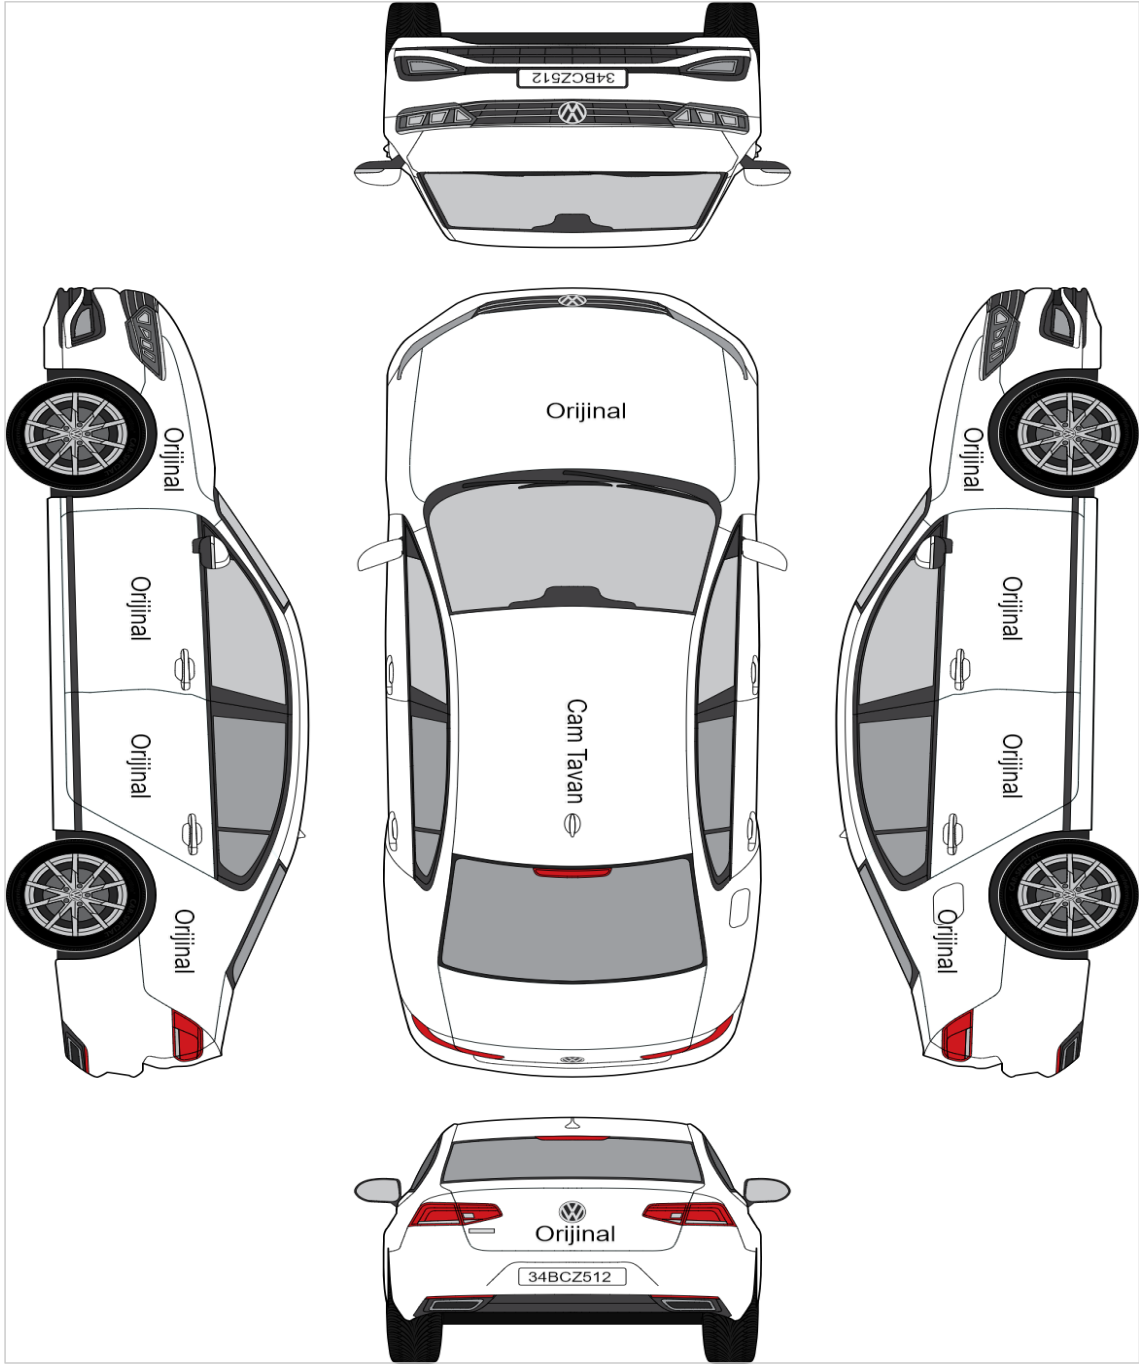

İşlem Tarihi: 28.08.2024 | 09:06:56 - 11:33:00 Şasi No: WVWZZZ3CZLE049608
Marka : VOLKSWAGEN Model: PASSAT / 2019

BOYA KAPORTA DIŞ KONTROLLER

BOYALI	DEĞİŞEN	LOKAL BOYALI	ORİJİNAL	BOYALI İŞLEMLİ	DOLU GÖÇÜĞÜ	HASARLI	EZİK GÖÇÜK	SÖKÜLÜP TAKILMIŞ

BOYA KAPORTA KONTROLLERİ 2 SAYFADAN OLUŞMAKTADIR

PLAKA
34BCZ512

MÜŞTERİ AD SOYAD

: OTOPOINT MOTORLU
ARAÇLAR SATIŞ SERVİS
SANAYİ TİCARET LİMİTED

BAYİ KAŞE/İMZA