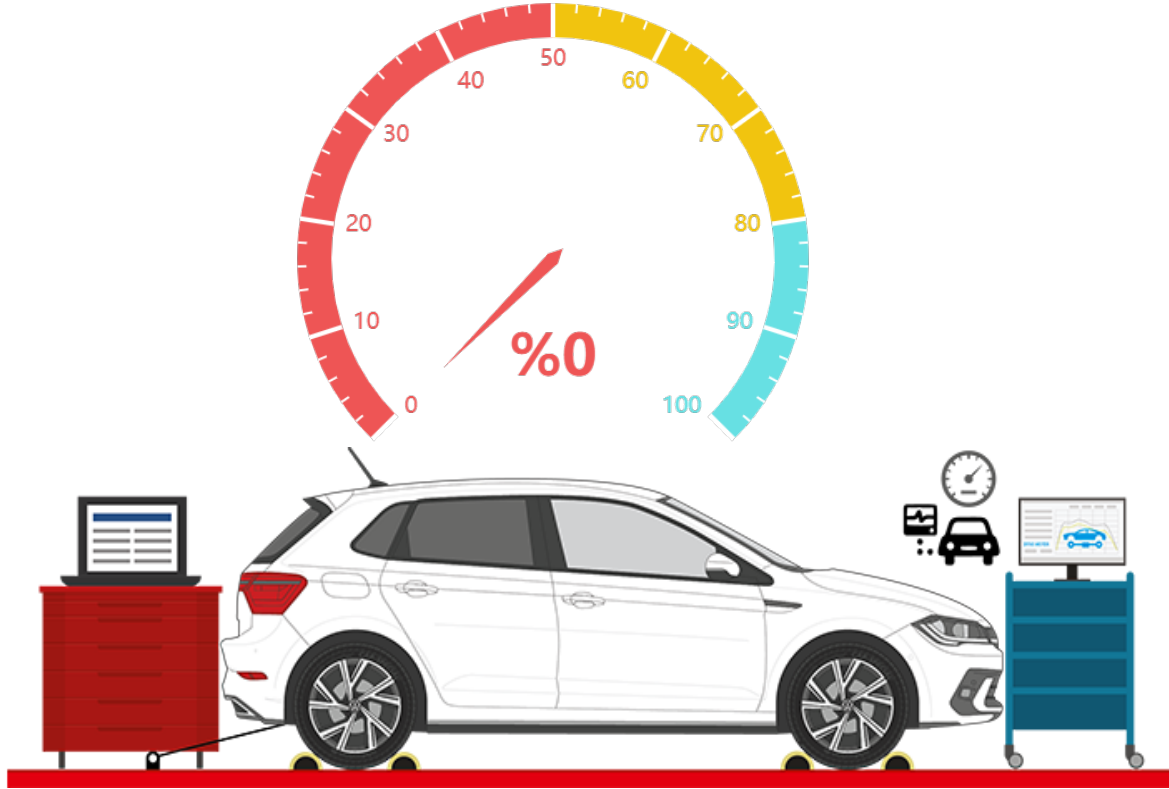

DYNO MOTOR PERFORMANS TEST SONUCU

Aracın Motor Gücü (KW)	74 KW - 99 BG
Ölçülen Motor Gücü (KW)	0 KW - 0 BG
Üretilen Anlık Performans (%)	% 0

87. Debriyaj Bilyalarında Ses	Otomatik Vites
88. Debriyaj Baskı Balataları	Otomatik Vites
89. Turbo Basınç Kontrolü	Problem Yok
90. Şarj Dinamosu	İyi
91. Krank Keçeleri	Sağlam
92. Yakıt Kaçağı	Yok
93. Yakıt Sistemi	İyi