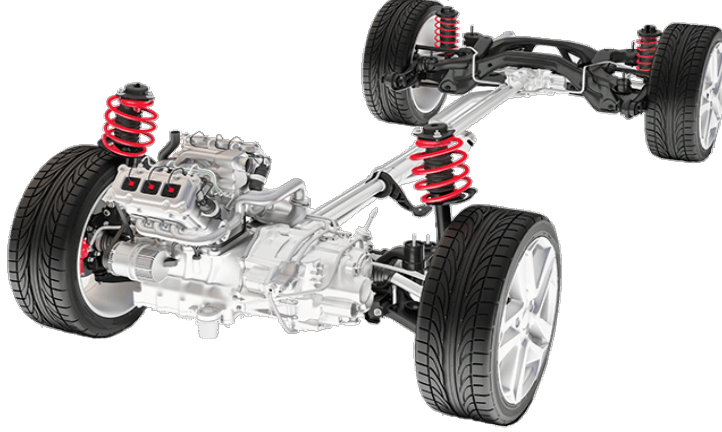

İşlem Tarihi:	22.11.2024 | 13:57:46 - 15:22:27	Şasi No:	VXKUPHNKXR4062207
Marka :	OPEL	Model	CORSA / 2024

SÜSPANSİYON TEST SONUCU

186. Şasi Bağlantı Noktası	Sağlam
187. Alt Bağlantı	Sağlam
188. Üst Bağlantı	Sağlam
189. Yaylar	Sağlam
190. Sabit Askı	Sağlam
191. Serbest Askı	Sağlam
192. Denge Çubukları	Sağlam
193. Rotiller	Sağlam
194. Sol Arka Süspansiyon	Pozitif
195. Sağ Arka Süspansiyon	Pozitif
196. Sol Ön Süspansiyon	Pozitif
197. Sağ Ön Süspansiyon	Pozitif

PLAKA
34KLF014

MÜŞTERİ AD SOYAD

: OTOPOINT MOTORLU
ARAÇLAR SATIŞ SERVİS
SANAYİ TİCARET LİMİTED

BAYİ KAŞE/İMZA