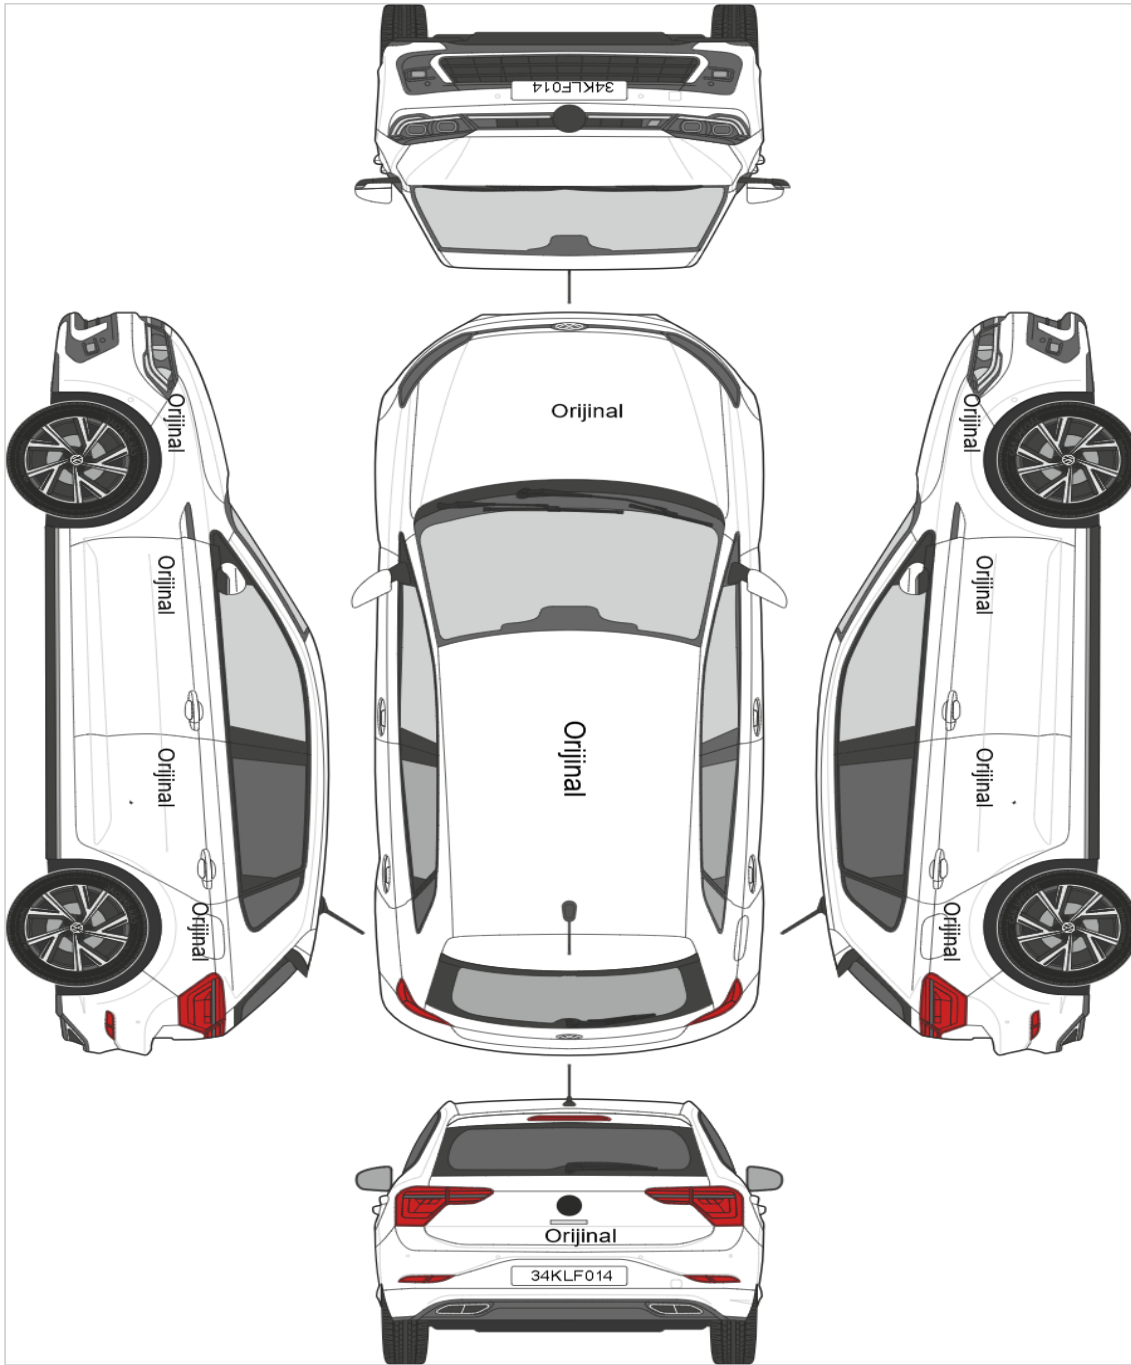

İşlem Tarihi: 22.11.2024 | 13:57:46 - 15:22:27 Şasi No: VXKUPHNKXR4062207
Marka : OPEL Model: CORSA / 2024

BOYA KAPORTA DIŞ KONTROLLER

BOYALI	DEĞİŞEN	LOKAL BOYALI	ORİJİNAL	BOYALI İŞLEMLİ	DOLU GÖÇÜĞÜ	HASARLI	EZİK GÖÇÜK	SÖKÜLÜP TAKILMIŞ

BOYA KAPORTA KONTROLLERİ 2 SAYFADAN OLUŞMAKTADIR

PLAKA
34KLF014

MÜŞTERİ AD SOYAD

: OTOPOINT MOTORLU
ARAÇLAR SATIŞ SERVİS
SANAYİ TİCARET LİMİTED

BAYİ KAŞE/İMZA