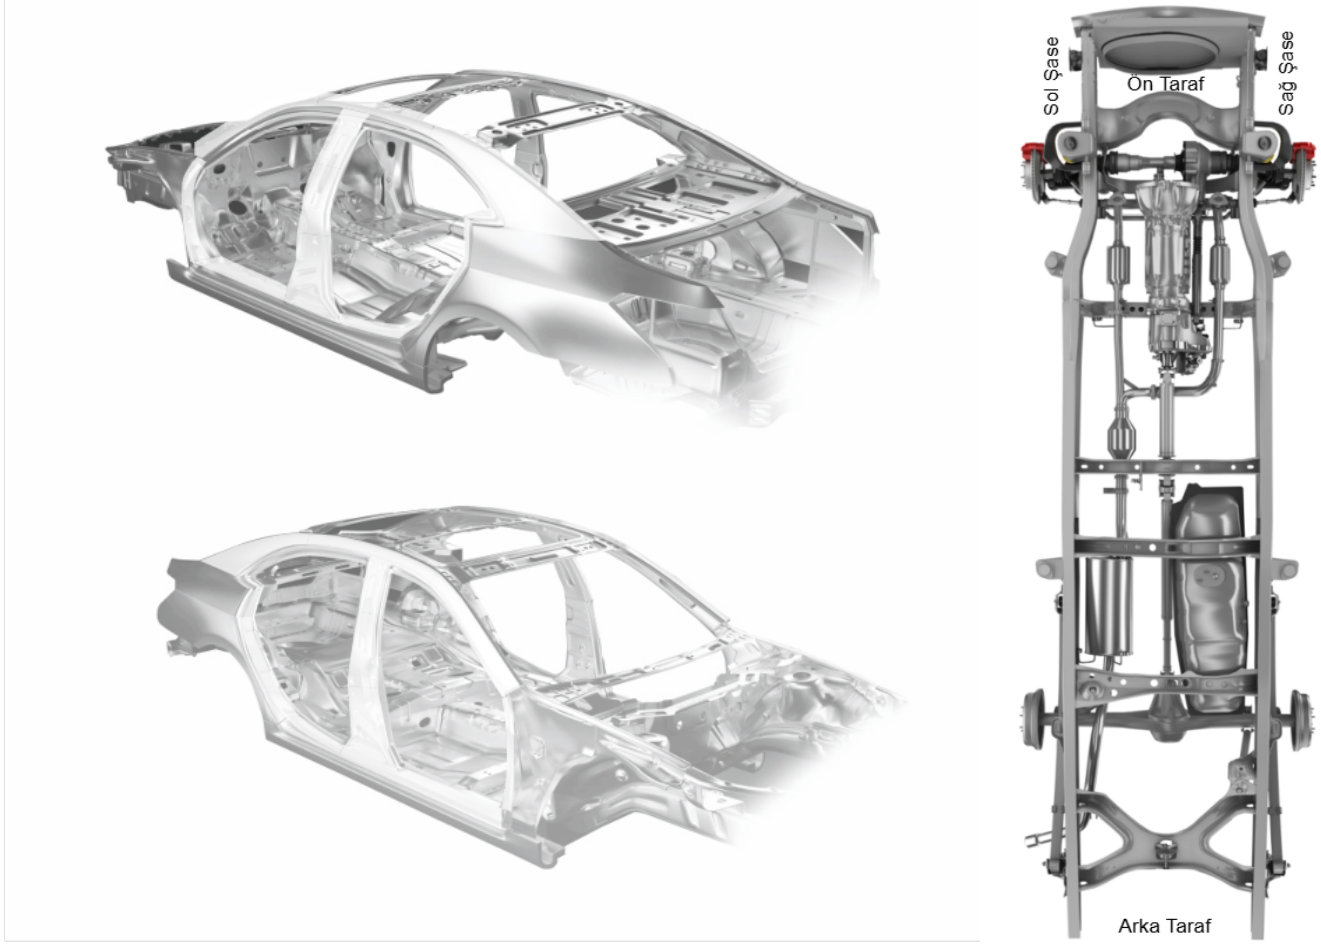

İşlem Tarihi:	22.11.2024 | 13:57:46 - 15:22:27	Şasi No:	VXKUPHNKXR4062207
Marka :	OPEL	Model	CORSA / 2024

ARAÇ DİREK & ŞASI KONTROLLERİ

DİREK KONTROL SONUÇLARI

Sol Orta Direk	Orijinal	Sol Ön Cam Direği	Orijinal
Sol Arka Üst Direk	Orijinal	Sol Ön Basamak	Orijinal
Sol Arka Basamak	Orijinal	Sol Ön Kapı İç Direk	Orijinal
Sol Çamurluk Kilit Karşılığı	Orijinal	Sol Üst Direk	Orijinal
Sağ Orta Direk	Orijinal	Sağ Ön Cam Direği	Orijinal
Sağ Arka Üst Direk	Orijinal	Sağ Ön Basamak	Orijinal
Sağ Arka Basamak	Orijinal	Sağ Ön Kapı İç Direk	Orijinal
Sağ Çamurluk Kilit Karşılığı	Orijinal	Sağ Üst Direk	Orijinal

ŞASI KONTROL SONUÇLARI

Sol Şasi	
Sağ Şasi	

PLAKA
34KLF014

MÜŞTERİ AD SOYAD

: OTOPOINT MOTORLU
ARAÇLAR SATIŞ SERVİS
SANAYİ TİCARET LİMİTED

BAYİ KAŞE/İMZA