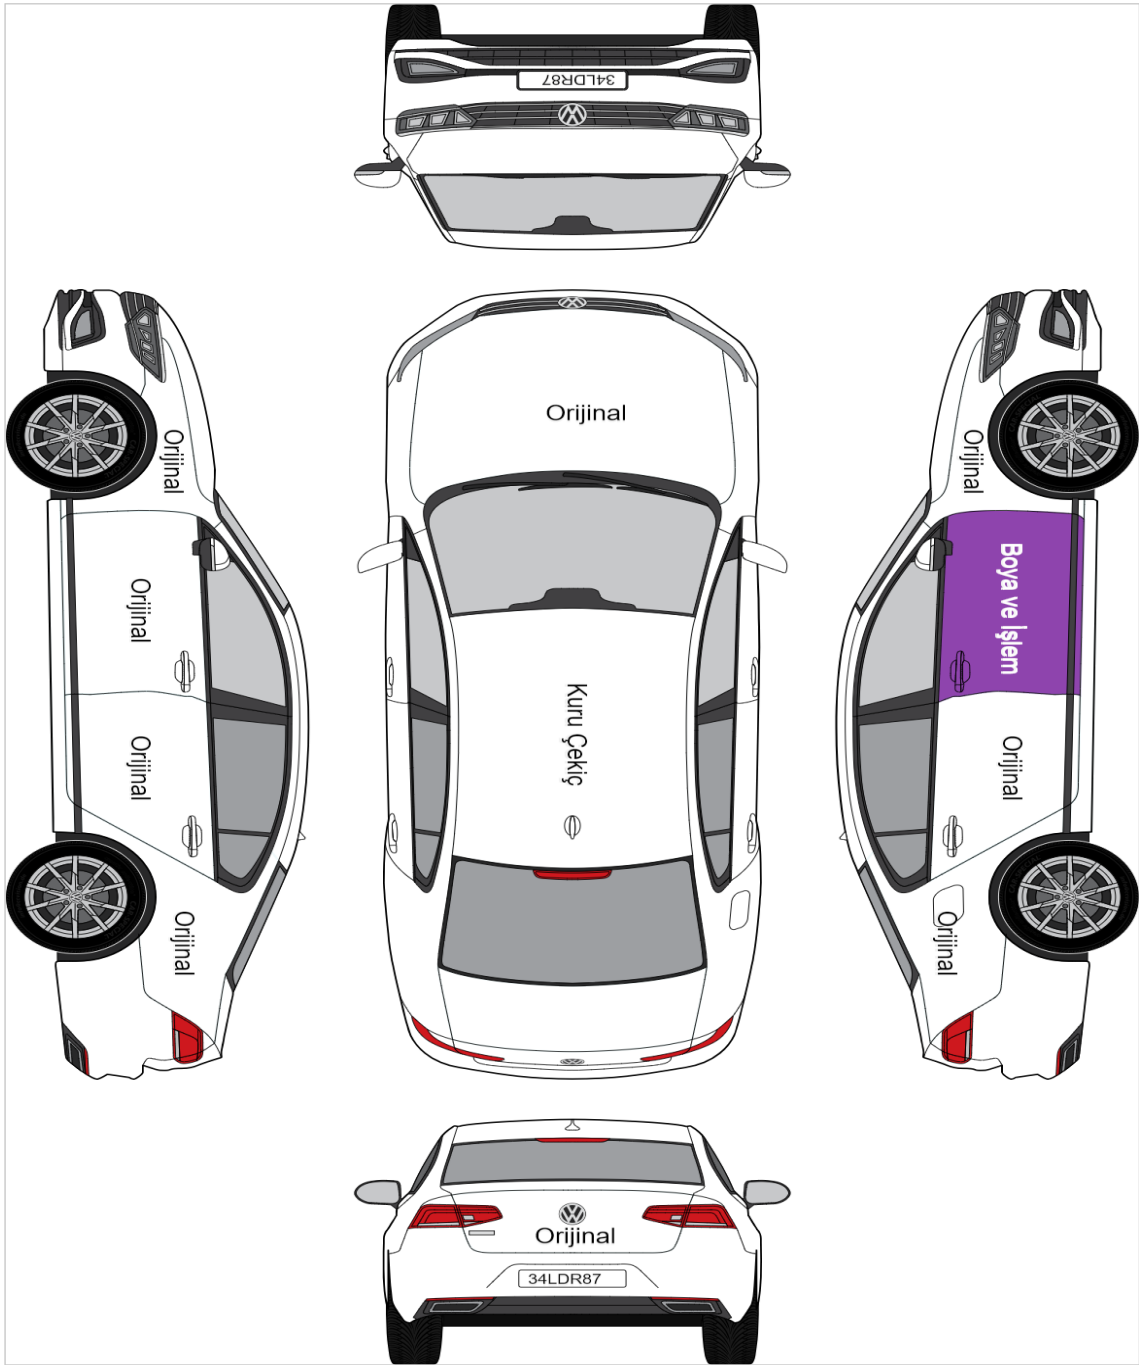

İşlem Tarihi: 08.10.2024 | 13:47:12 - 14:04:57 Şasi No: WVWZZZ3CZLE074565
Marka : VOLKSWAGEN Model: PASSAT / 2019

BOYA KAPORTA DIŞ KONTROLLER

BOYALI	DEĞİŞEN	LOKAL BOYALI	ORİJİNAL	BOYALI İŞLEMLİ	DOLU GÖÇÜĞÜ	HASARLI	EZİK GÖÇÜK	SÖKÜLÜP TAKILMIŞ

BOYA KAPORTA KONTROLLERİ 2 SAYFADAN OLUŞMAKTADIR

PLAKA
34LDR87

MÜŞTERİ AD SOYAD

: OTOPOINT MOTORLU
ARAÇLAR SATIŞ SERVİS
SANAYİ TİCARET LİMİTED

BAYİ KAŞE/İMZA