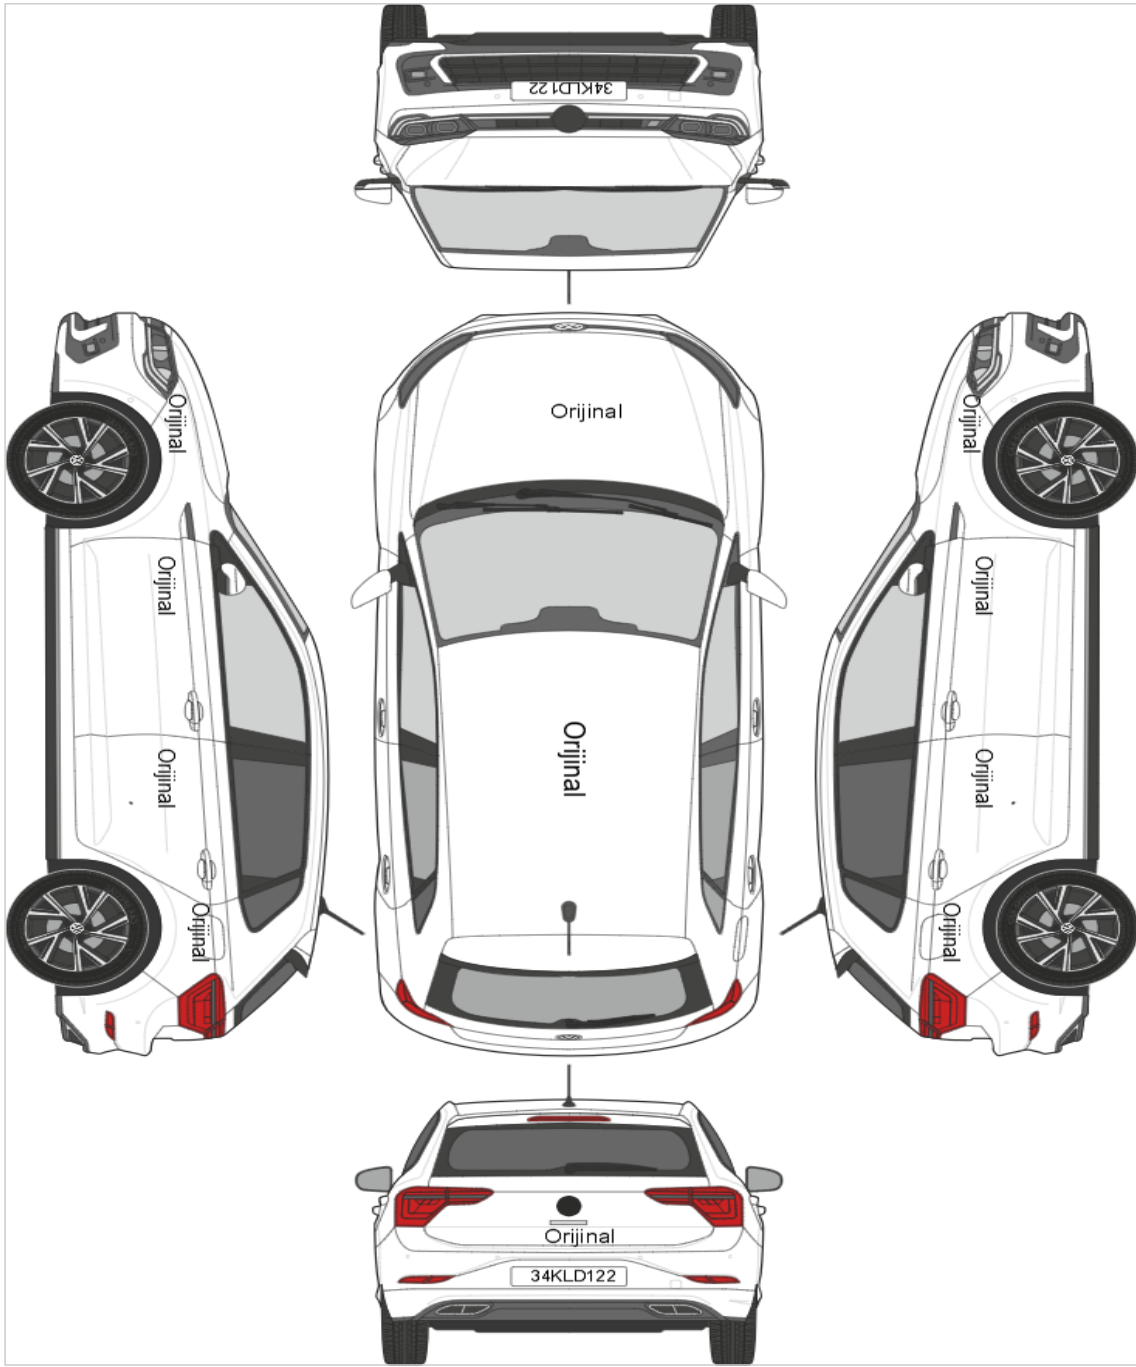

İşlem Tarihi: 21.11.2024 | 12:40:50 - 14:03:48 Şasi No: VXKUPHNK4R4086048
Marka : OPEL Model: CORSA / 2024

BOYA KAPORTA DIŞ KONTROLLER

BOYALI	DEĞİŞEN	LOKAL BOYALI	ORİJİNAL	BOYALI İŞLEMLİ	DOLU GÖÇÜĞÜ	HASARLI	EZİK GÖÇÜK	SÖKÜLÜP TAKILMIŞ

BOYA KAPORTA KONTROLLERİ 2 SAYFADAN OLUŞMAKTADIR

PLAKA
34KLD122

MÜŞTERİ AD SOYAD

: OTOPOINT MOTORLU
ARAÇLAR SATIŞ SERVİS
SANAYİ TİCARET LİMİTED

BAYİ KAŞE/İMZA