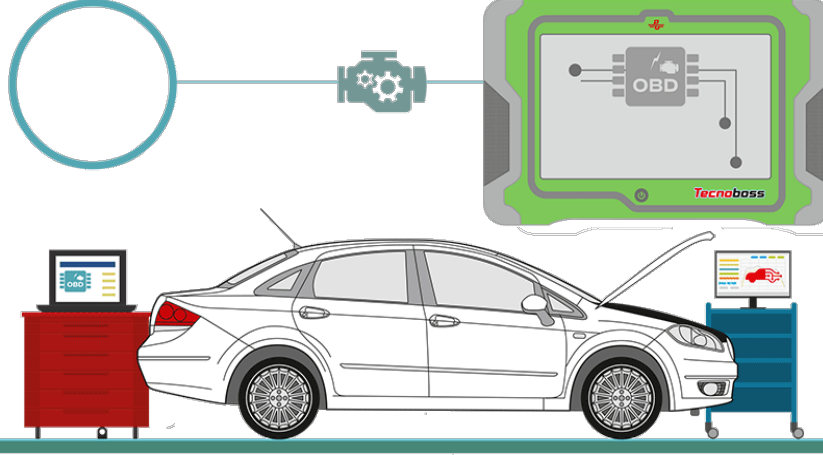

İşlem Tarihi: 21.11.2024 | 12:40:50 - 14:03:48 Şasi No: VXXKUPHNK4R4086048
Marka : OPEL Model: CORSA / 2024

OBD ELEKTRONİK KONTROL SONUCU

94. Otomatik Şanzıman Elektroniği Ecu/Obd Arıza Kaydı	Yok
95. Hava Yastığı Elektroniği Ecu/Obd Arıza Kaydı	Yok
96. Dijital Klima Elektroniği Ecu/Obd Arıza Kaydı	Yok
97. Gösterge Panel Elektronikleri	Çalışıyor
98. Direksiyon Kumanda Elektroniği	Çalışıyor
99. Park Sensörü	Sağlam
100. Klima Kontrol Paneli Elektronikleri	Çalışıyor
101. Multi Medya	Çalışıyor
102. Radyo	Çalışıyor
103. Akü	İyi
104. ABS/ESP/ESR Fren Elektroniği Ecu/Obd Arıza Kaydı	Yok
105. Motor Elektroniği Ecu/Obd Arıza Kaydı	Yok
106. Beyin Aktif Ve Pasif Arıza İncelemesi Ve Raporlaması	Yok
107. Yol Bilgisayarı	Çalışıyor
108. Kameralar	Yok

	PLAKA 34KLD122	MÜŞTERİ AD SOYAD : OTOPOINT MOTORLU ARAÇLAR SATIŞ SERVİS SANAYİ TİCARET LİMİTED	BAYİ KAŞE/İMZA