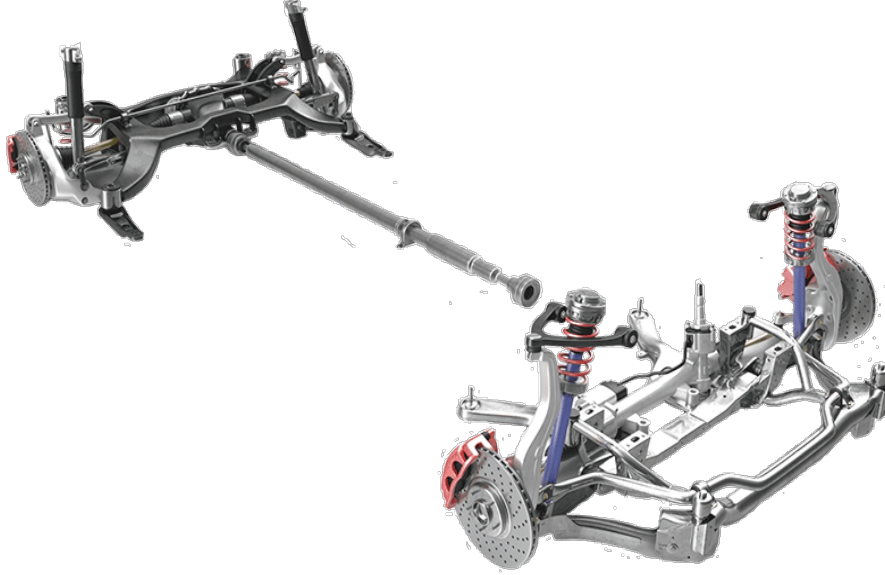

FREN TEST KONTROL

181. Sağ Ön Fren Değerleri	Pozitif
182. Sol Ön Fren Değerleri	Pozitif
183. Sağ Arka Fren Değerleri	Pozitif
184. Sol Arka Fren Değerleri	Pozitif
185. El Freni Değerleri	Pozitif

PLAKA
34KLD122