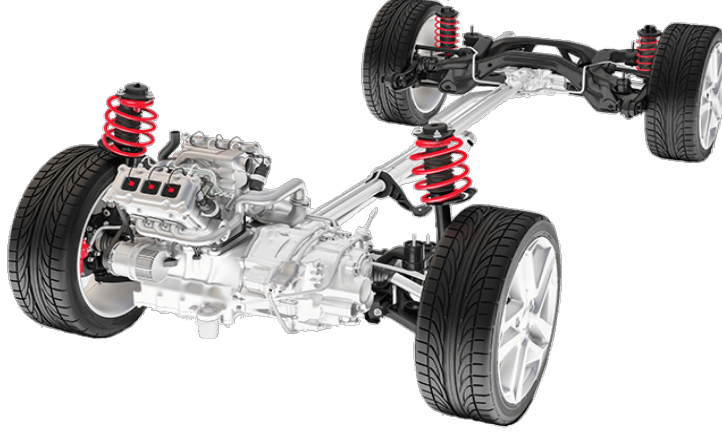

İşlem Tarihi:	21.11.2024 | 12:40:50 - 14:03:48	Şasi No:	VXKUPHNK4R4086048
Marka :	OPEL	Model	CORSA / 2024

SÜSPANSİYON TEST SONUCU

186. Şasi Bağlantı Noktası	Sağlam
187. Alt Bağlantı	Sağlam
188. Üst Bağlantı	Sağlam
189. Yaylar	Sağlam
190. Sabit Askı	Sağlam
191. Serbest Askı	Sağlam
192. Denge Çubukları	Sağlam
193. Rotiller	Sağlam
194. Sol Arka Süspansiyon	Pozitif
195. Sağ Arka Süspansiyon	Pozitif
196. Sol Ön Süspansiyon	Pozitif
197. Sağ Ön Süspansiyon	Pozitif

PLAKA
34KLD122

MÜŞTERİ AD SOYAD

: OTOPOINT MOTORLU
ARAÇLAR SATIŞ SERVİS
SANAYİ TİCARET LİMİTED

BAYİ KAŞE/İMZA