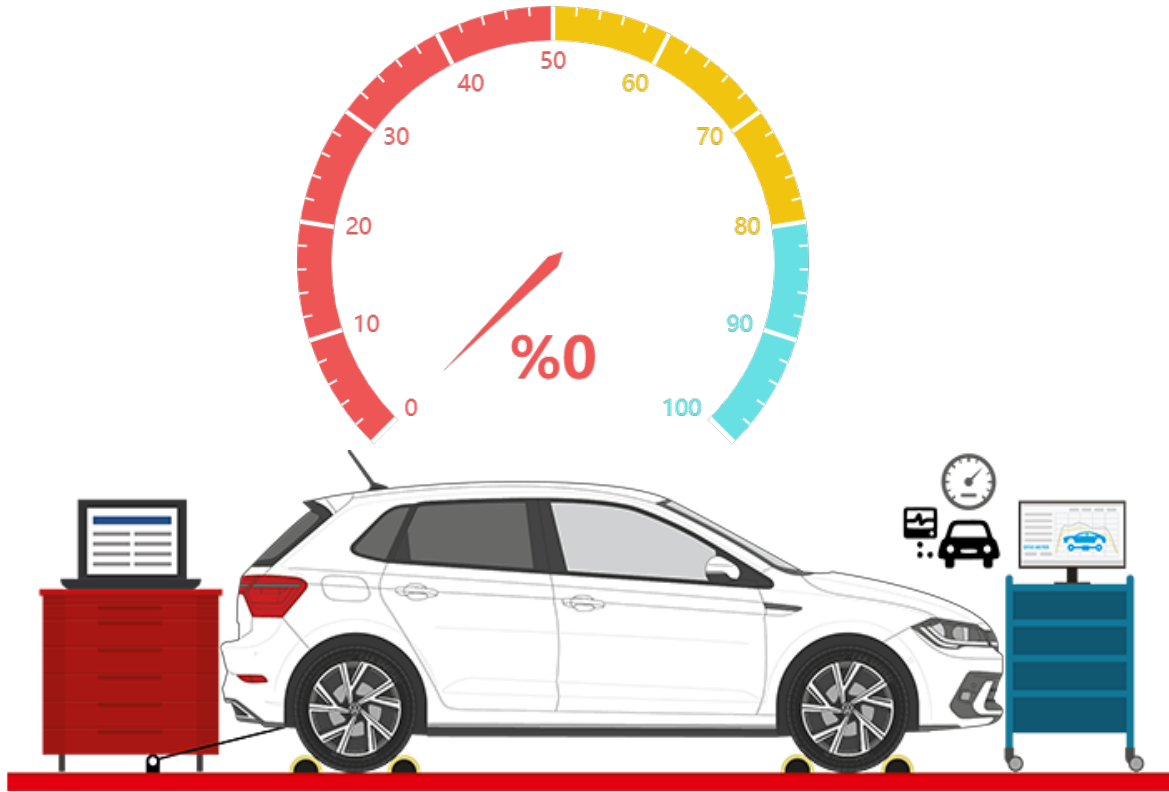

DYNO MOTOR PERFORMANS TEST SONUCU

Aracın Motor Gücü (KW)	74 KW - 99 BG
Ölçülen Motor Gücü (KW)	0 KW - 0 BG
Üretilen Anlık Performans (%)	% 0

87. Debriyaj Bilyalarında Ses	Otomatik Vites
88. Debriyaj Baskı Balataları	Otomatik Vites
89. Turbo Basınç Kontrolü	Problem Yok
90. Şarj Dinamosu	İyi
91. Krank Keçeleri	Sağlam
92. Yakıt Kaçağı	Yok
93. Yakıt Sistemi	İyi