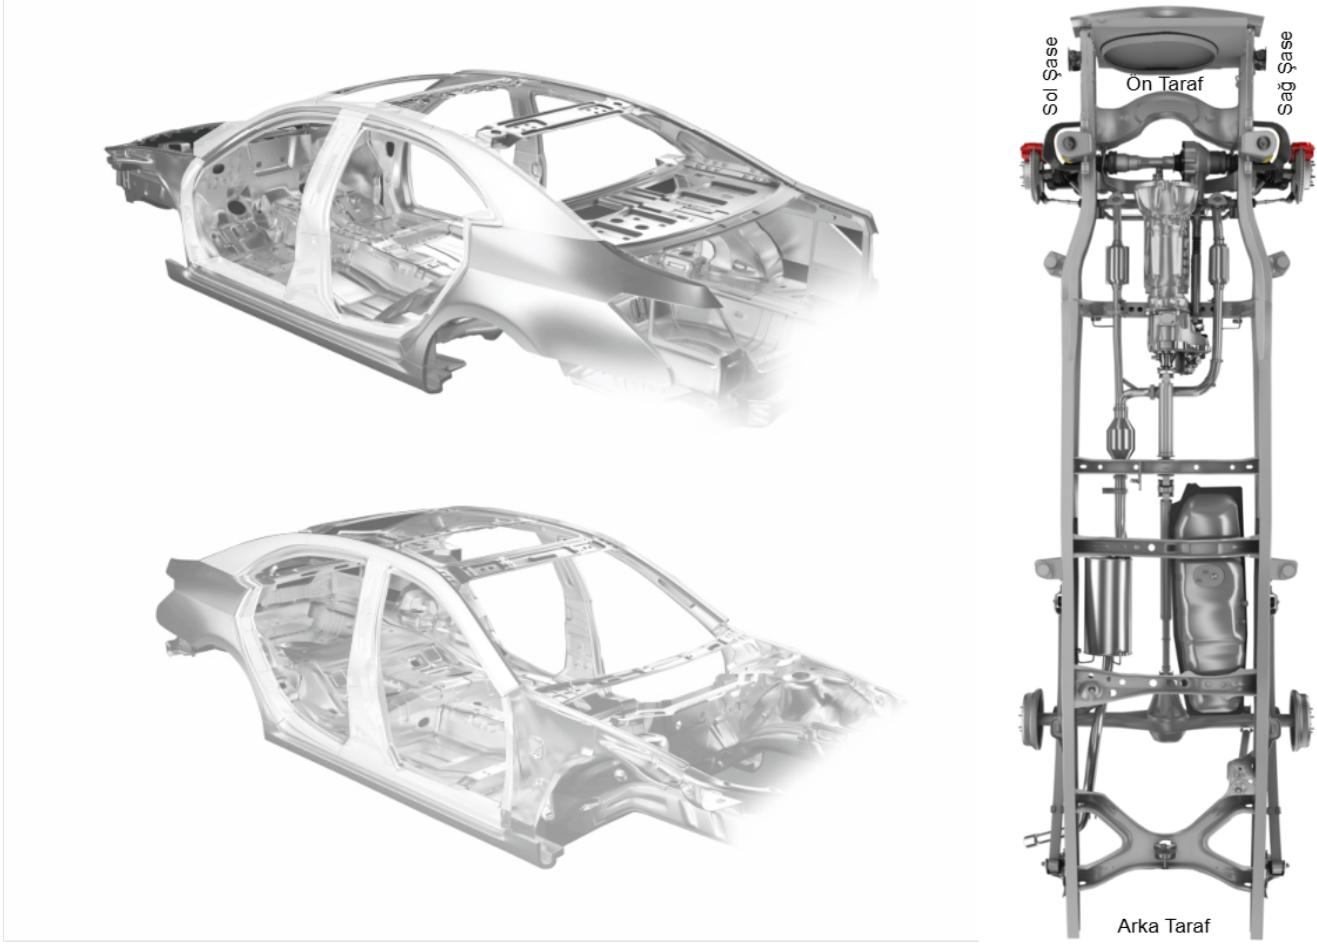

ARAÇ DİREK & ŞASİ KONTROLLERİ

DİREK KONTROL SONUÇLARI

Sol Orta Direk	Orijinal	Sol Ön Cam Direği	Orijinal
Sol Arka Üst Direk	Orijinal	Sol Ön Basamak	Orijinal
Sol Arka Basamak	Orijinal	Sol Ön Kapı İç Direk	Orijinal
Sol Çamurluk Kilit Karşılığı	Orijinal	Sol Üst Direk	Orijinal
Sağ Orta Direk	Orijinal	Sağ Ön Cam Direği	Orijinal
Sağ Arka Üst Direk	Orijinal	Sağ Ön Basamak	Orijinal
Sağ Arka Basamak	Orijinal	Sağ Ön Kapı İç Direk	Orijinal
Sağ Çamurluk Kilit Karşılığı	Orijinal	Sağ Üst Direk	Orijinal